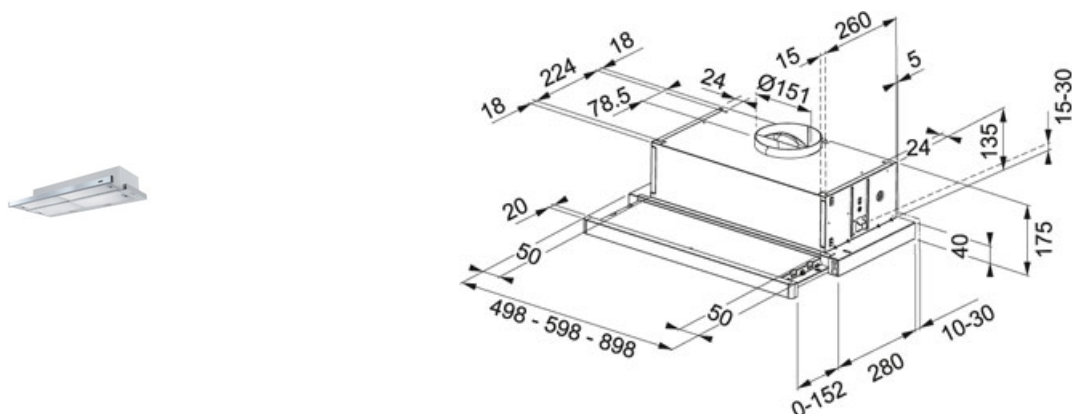

Flexa FTC 912 XS Roostevabast terasest | 110.0200.670

TOOTERÜHM : Õhupuhastid | MUDEL : FTC 912 XS | MATERJAL : Roostevabast terasest | SEERIA : Flexa | PAIGALDUSVIIS : EI OLE DEFINIEERITUD

TECHNICAL DATA

õhupuhasti laius cm	90,00 cm
Kiiruse aste	3
Tõmbevõimsus DIN IEC 61591 Max.	420 m3/h
Müratase DIN EN 60704-3 Max.	67 dB(A)
Võimsus (W)	140 W
Rõhk	250,00 Pa
Valgustus	LEDS-2X4W
Juhtpaneeli tüüp	liuglülit
Tõmbevõimsus DIN IEC 61591 Min.	220 m3/h
Müratase DIN EN 60704-3 Min.	54 dB(A)
Toru läbimõõt	Ø-120---150-MM