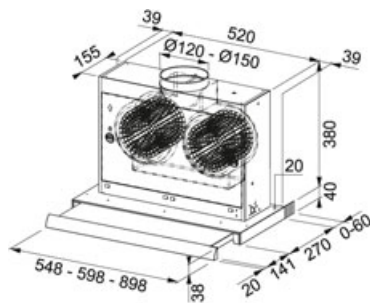

## Omnia FTC 922 XS Roostevabast terasest | 110.0378.746

TOOTERÜHM : Õhupuhastid | SEERIA : Omnia | MUDEL : FTC 922 XS | MATERJAL : Roostevabast terasest |

PAIGALDUSVIIS : Hood hidden

### TECHNICAL DATA

Õhupuhasti tüüp	PULL-OUT
õhupuhasti laius cm	90,00 cm
Kiiruse aste	3
Tõmbevõimsus DIN IEC 61591 Int.	645-M3/H
Tõmbevõimsus DIN IEC 61591 Max.	585-M3/H
Tõmbevõimsus DIN IEC 61591 Min.	320-M3/H
Müratase DIN EN 60704-3 Int.	71 dB(A)
Müratase DIN EN 60704-3 Max.	69 dB(A)
Müratase DIN EN 60704-3 Min.	56-DBA
Võimsus (W)	268 W
Valgustus	Fluorescent Tube 2x9W
Pinge	220-240V
Juhtpaneeli tüüp	liuglüliti
Toru läbimõõt	Ø 150 mm (Ø 120 mm adapter on komplektis)
Rõhk	410,00 Pa