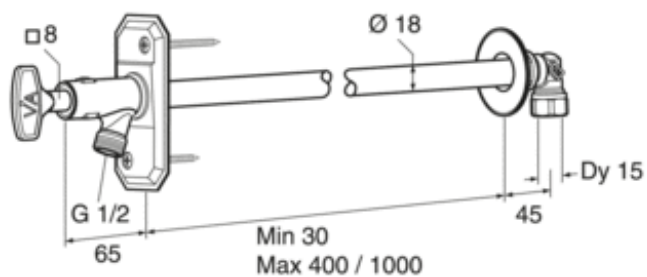

EDASIMÜÜJAD

A MEMBER OF THE
VILLEROY & BOCH GROUP

Villeroy & Boch Gustavsberg Oy Eesti Filiaal
F. R. Faehmanni 6
10125 Tallinn
Tel.: +372 646 0312
gustavsberg.ee | info@gustavsberg.ee