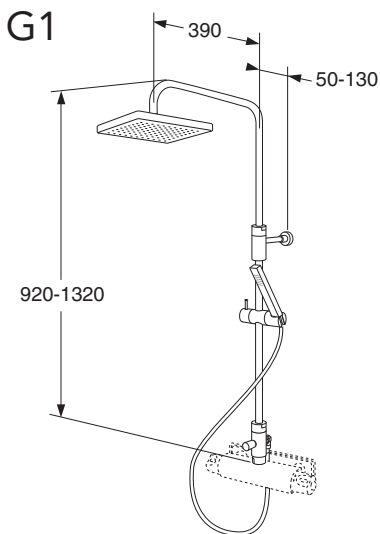

- SE Monteringsanvisning, Fast dusch. G1 och G2
- DK Monteringsvejledning, Fast hovedbrus, G1 og G2
- NO Monterings anvisning, Fast dusj ,G1 og G2
- FI Asennusohje, kiinteä yläsuihku G1 ja G2
- GB Installation instruction, Fixed overhead shower, G1 and G2
- EE Paigaldusjuhend G1 ja G2 üladauši paigaldamiseks
- LV Uzstādīšanas instrukcija, virs galvas fiksētie dušas komplekti G1 un G2
- LT Montavimo instrukcija, fiksuotas dušo komplektas su didele dušo galva, G1 ir G2
- RU Инструкция по монтажу аксессуаров коллекций G1 и G2