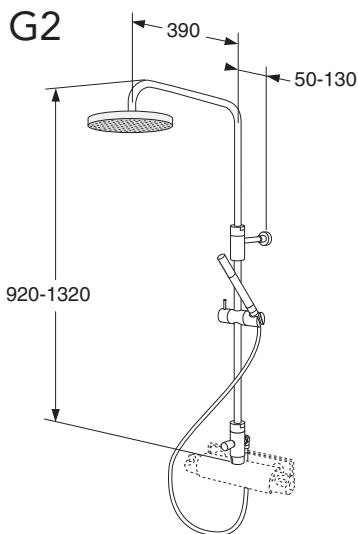

- SE Monteringsanvisning, Fast dusch. G1 och G2
- DK Monteringsvejledning, Fast hovedbrus, G1 og G2
- NO Monterings anvisning, Fast dusj ,G1 og G2
- FI Asennusohje, kiinteä yläsuihku G1 ja G2
- GB Installation instruction, Fixed overhead shower, G1 and G2
- EE Paigaldusjuhend G1 ja G2 üladauši paigaldamiseks
- LV Uzstādīšanas instrukcija, virs galvas fiksētie dušas komplekti G1 un G2
- LT Montavimo instrukcija, fiksuotas dušo komplektas su didele dušo galva, G1 ir G2
- RU Инструкция по монтажу аксессуаров коллекций G1 и G2