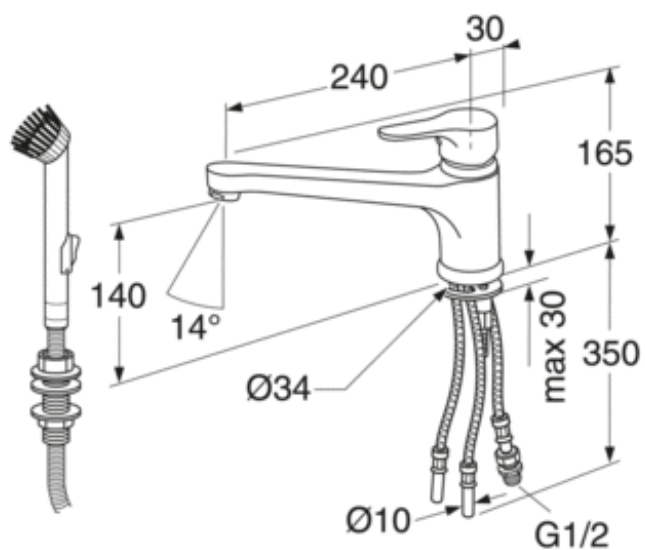

TOOTELEHT

TOOTE OMADUSED

KÖÖGISEGISTI NAUTIC - MADAL VALATUD JOOKSUTORU

Nõudepesuharjaga

- Energiaklass B, säästab vett ja energiat
- Reguleeritav mugavusvool ja -temperatuur
- Pööratav jooksutoru 110°

TOOTENUMBER GB41204155 88

EAN NUMBER 7393792221894

EDASIMÜÜJAD

VASTAVUSTUNNISTUSED

- Toode vastab ohutu veevärgi nõuetele
- Täidab Nordic Quality nõudeid
- Energiaklass B, 1,88 kWh

PAIGALDUS JA HOOLDUS

Enne paigaldamist tuleb torud kuni segistini puhtaks loputada. Segisti ühendatakse paremalt külma- ja vasakult kuumaveetoruga. Veeturve: maksim. 1000 kPa. Kuuma vee temperatuur: maksim. 80°C.