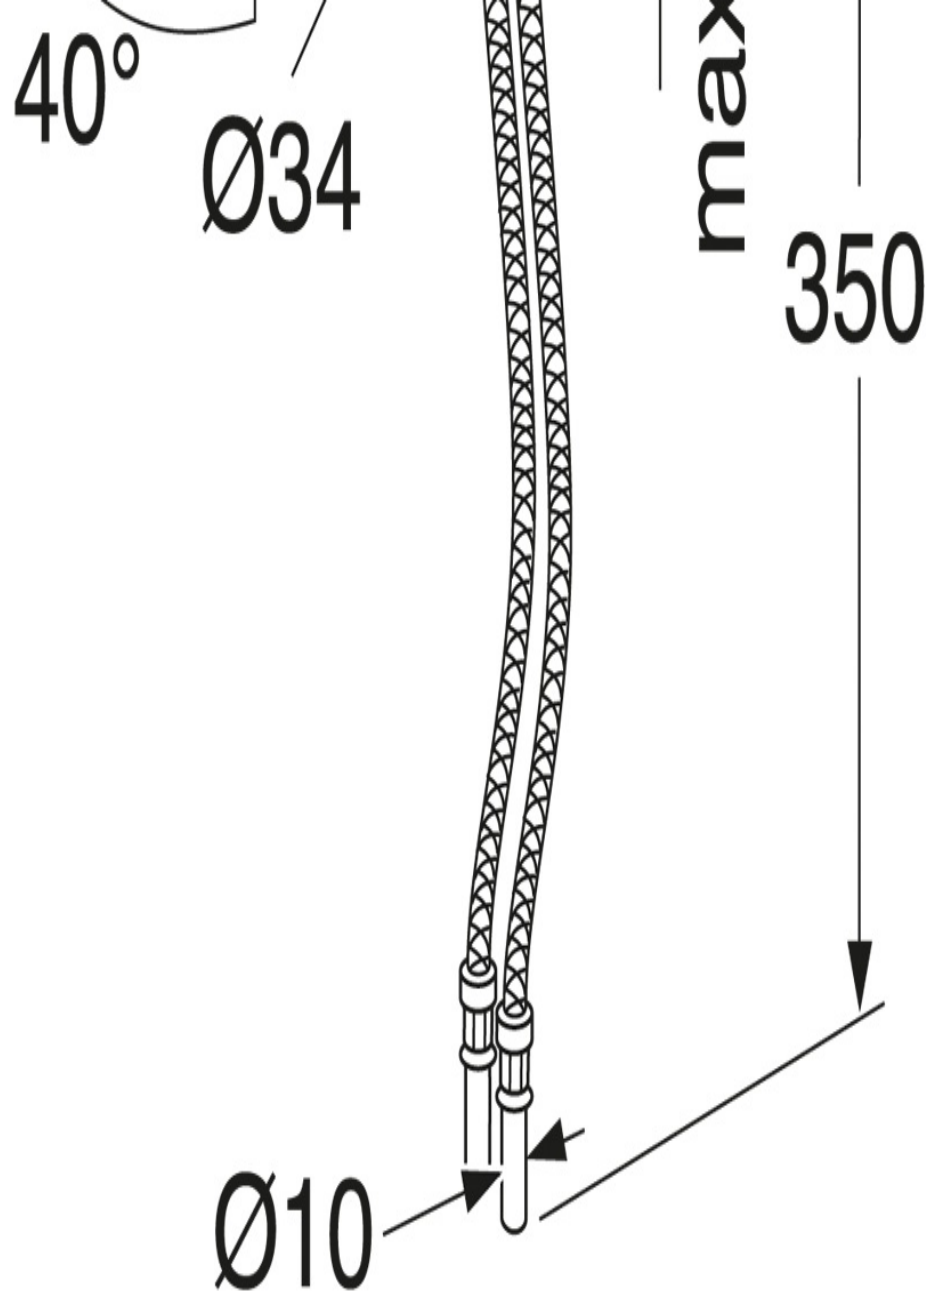

EDASIMÜÜJAD

A MEMBER OF THE
VILLEROY & BOCH GROUP

Villeroy & Boch Gustavsberg Oy Eesti Filiaal
F. R. Faehmanni 6
10125 Tallinn
Tel.: +372 646 0312
gustavsberg.ee | info@gustavsberg.ee