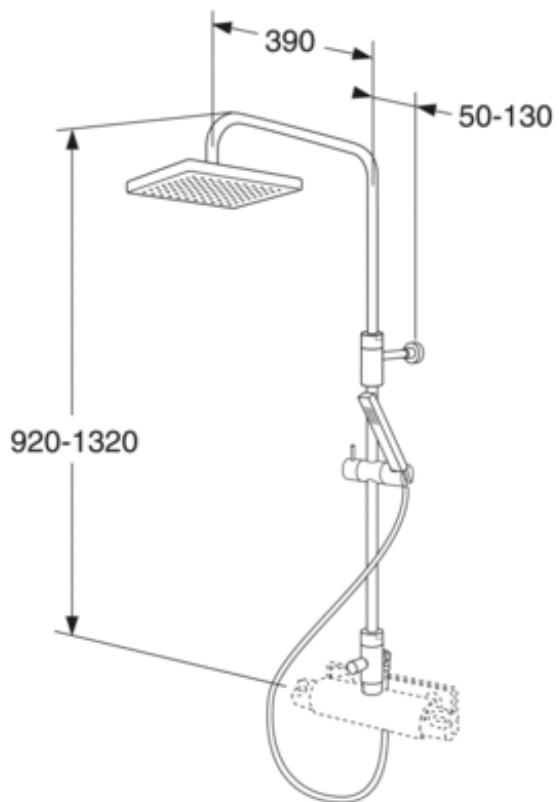

JOONIS

EDASIMÜÜJAD

A MEMBER OF THE
VILLEROY & BOCH GROUP

Villeroy & Boch Gustavsberg Oy Eesti Filiaal
F. R. Faehmanni 6
10125 Tallinn
Tel.: +372 646 0312
gustavsberg.ee | info@gustavsberg.ee