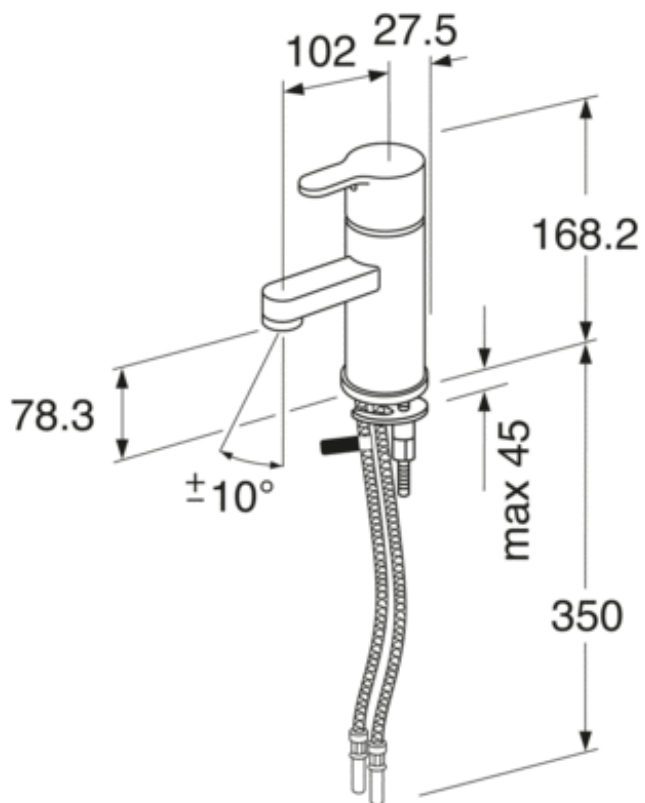

JOONIS

EDASIMÜÜJAD

A MEMBER OF THE
VILLEROY & BOCH GROUP

Villeroy & Boch Gustavsberg Oy Eesti Filiaal
F. R. Faehmanni 6
10125 Tallinn
Tel.: +372 646 0312
gustavsberg.ee | info@gustavsberg.ee