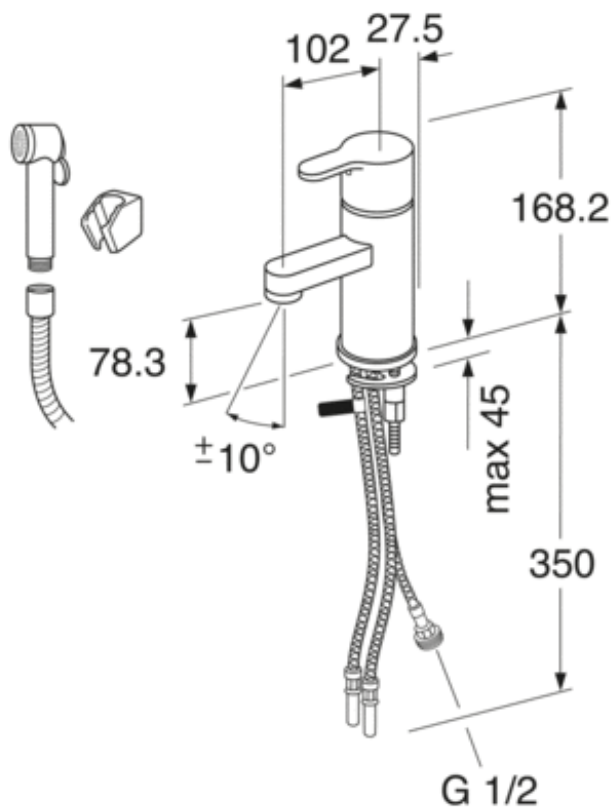

JOONIS

EDASIMÜÜJAD

A MEMBER OF THE
VILLEROY & BOCH GROUP

Villeroy & Boch Gustavsberg Oy Eesti Filiaal
F. R. Faehmanni 6
10125 Tallinn
Tel.: +372 646 0312
gustavsberg.ee | info@gustavsberg.ee