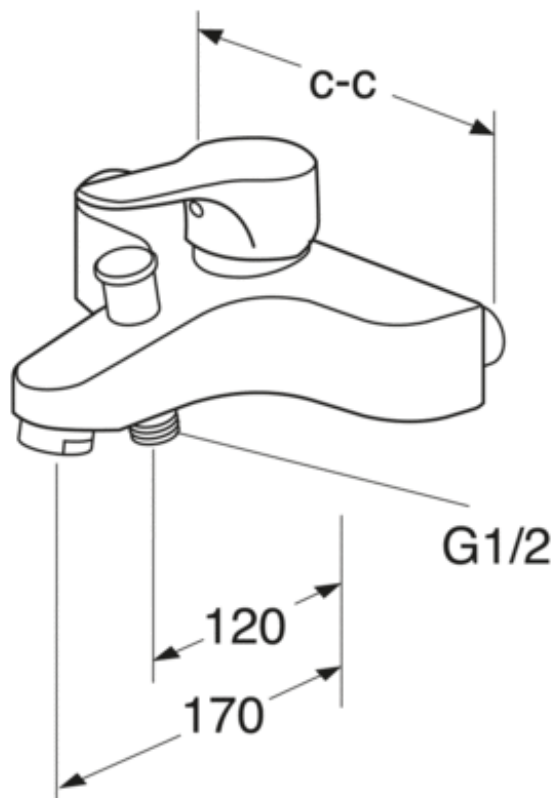

EDASIMÜÜJAD

A MEMBER OF THE
VILLEROY & BOCH GROUP

Villeroy & Boch Gustavsberg Oy Eesti Filiaal
F. R. Faehmanni 6
10125 Tallinn
Tel.: +372 646 0312
gustavsberg.ee | info@gustavsberg.ee