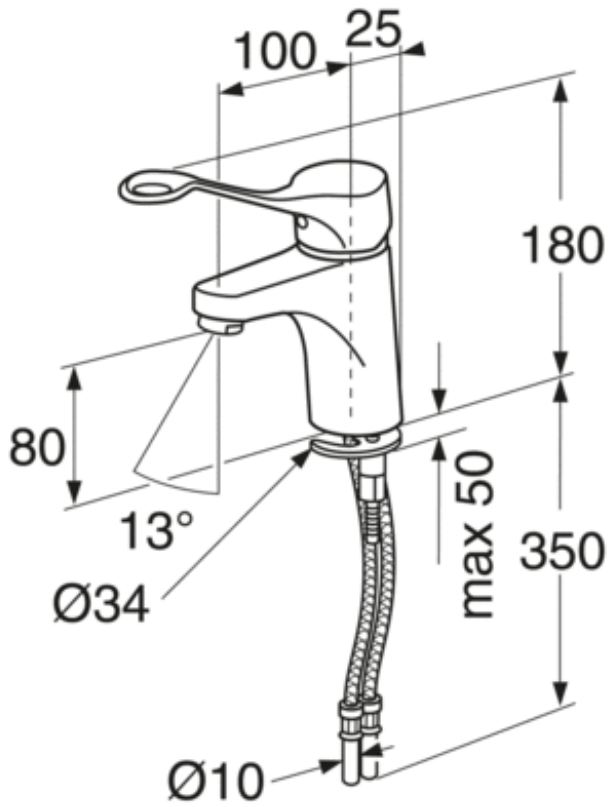

### VALAMUSEGISTI NAUTIC - 160 MM KÄEPIIDE

- Energiaklass A, säästab vett ja energiat .

**TOOTENUMBER** GB41214047 64

**EAN NUMBER** 7393792217637

EDASIMÜÜJAD

## PAIGALDUS JA HOOLDUS

Enne paigaldamist tuleb torud kuni segistini puhtaks loputada. Segisti ühendatakse paremalt külma- ja vasakult kuumaveetoruga. Veasure: maksim. 1000 kPa. Kuuma vee temperatuur: maksim. 80Å°C.