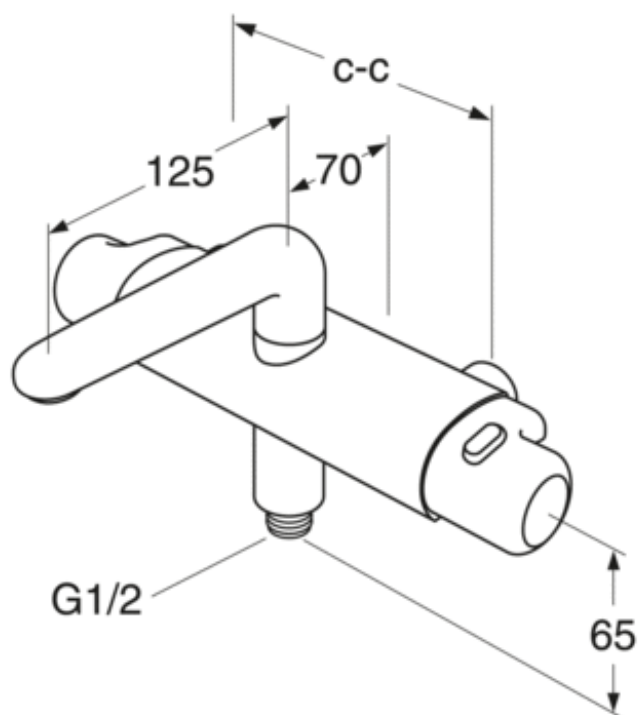

EDASIMÜÜJAD

A MEMBER OF THE
VILLEROY & BOCH GROUP

Villeroiy & Boch Gustavsberg Oy Eesti Filiaal
F. R. Faehmanni 6
10125 Tallinn
Tel.: +372 646 0312
gustavsberg.ee | info@gustavsberg.ee