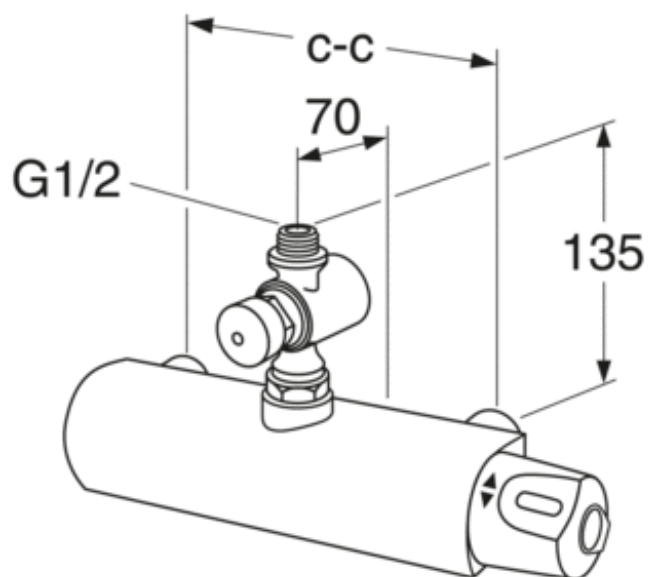

EDASIMÜÜJAD

A MEMBER OF THE
VILLEROY & BOCH GROUP

Villeroy & Boch Gustavsberg Oy Eesti Filiaal
F. R. Faehmanni 6
10125 Tallinn
Tel.: +372 646 0312
gustavsberg.ee | info@gustavsberg.ee