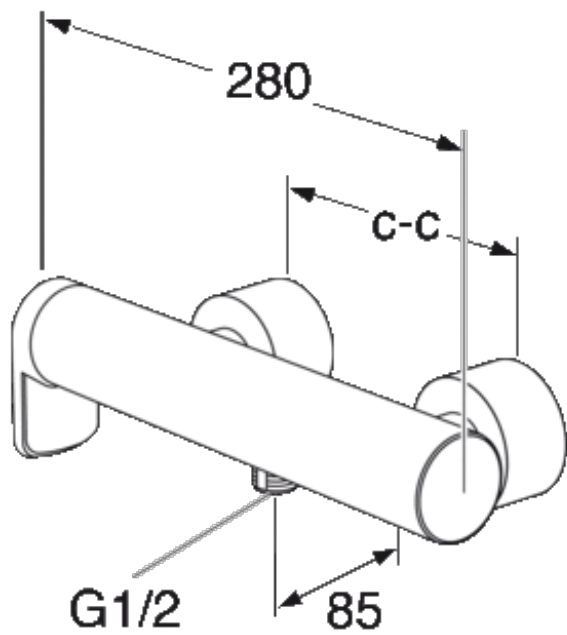

EDASIMÜÜJAD

A MEMBER OF THE
VILLEROY & BOCH GROUP

Villeroy & Boch Gustavsberg Oy Eesti Filiaal
F. R. Faehmanni 6
10125 Tallinn
Tel.: +372 646 0312
gustavsberg.ee | info@gustavsberg.ee