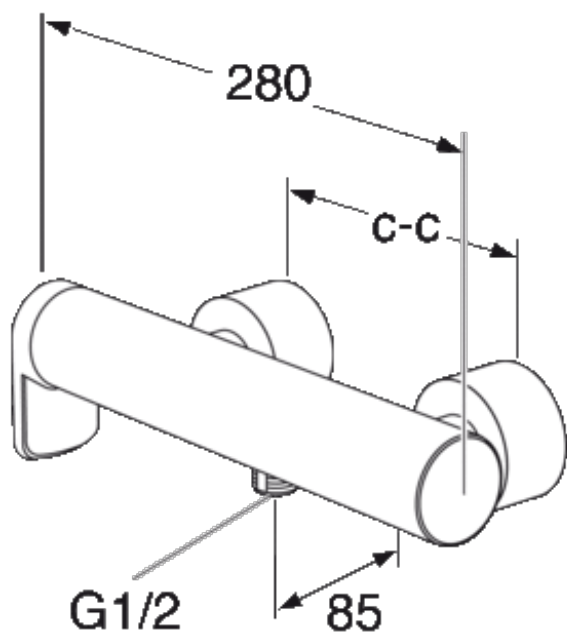

EDASIMÜÜJAD

A MEMBER OF THE
VILLEROY & BOCH GROUP

Villeroy & Boch Gustavsberg Oy Eesti Filiaal
F. R. Faehmanni 6
10125 Tallinn
Tel.: +372 646 0312
gustavsberg.ee | info@gustavsberg.ee