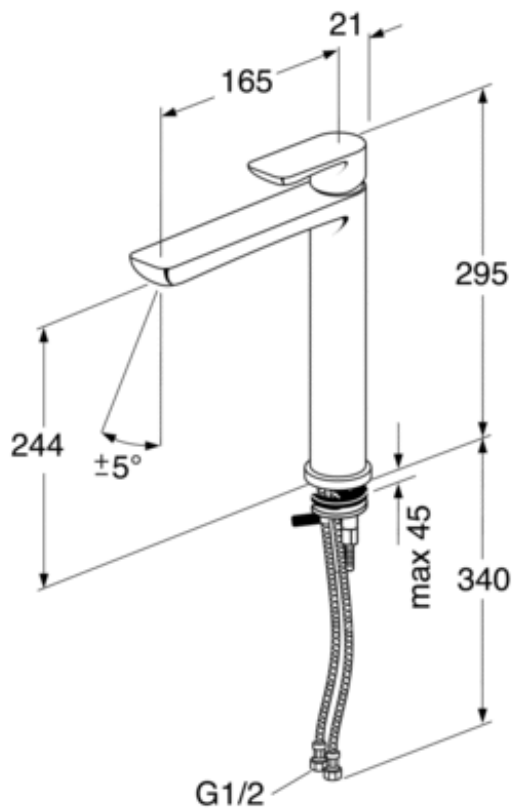

JOONIS

EDASIMÜÜJAD

A MEMBER OF THE
VILLEROY & BOCH GROUP

Villeroy & Boch Gustavsberg Oy Eesti Filiaal
F. R. Faehmanni 6
10125 Tallinn
Tel.: +372 646 0312
gustavsberg.ee | info@gustavsberg.ee