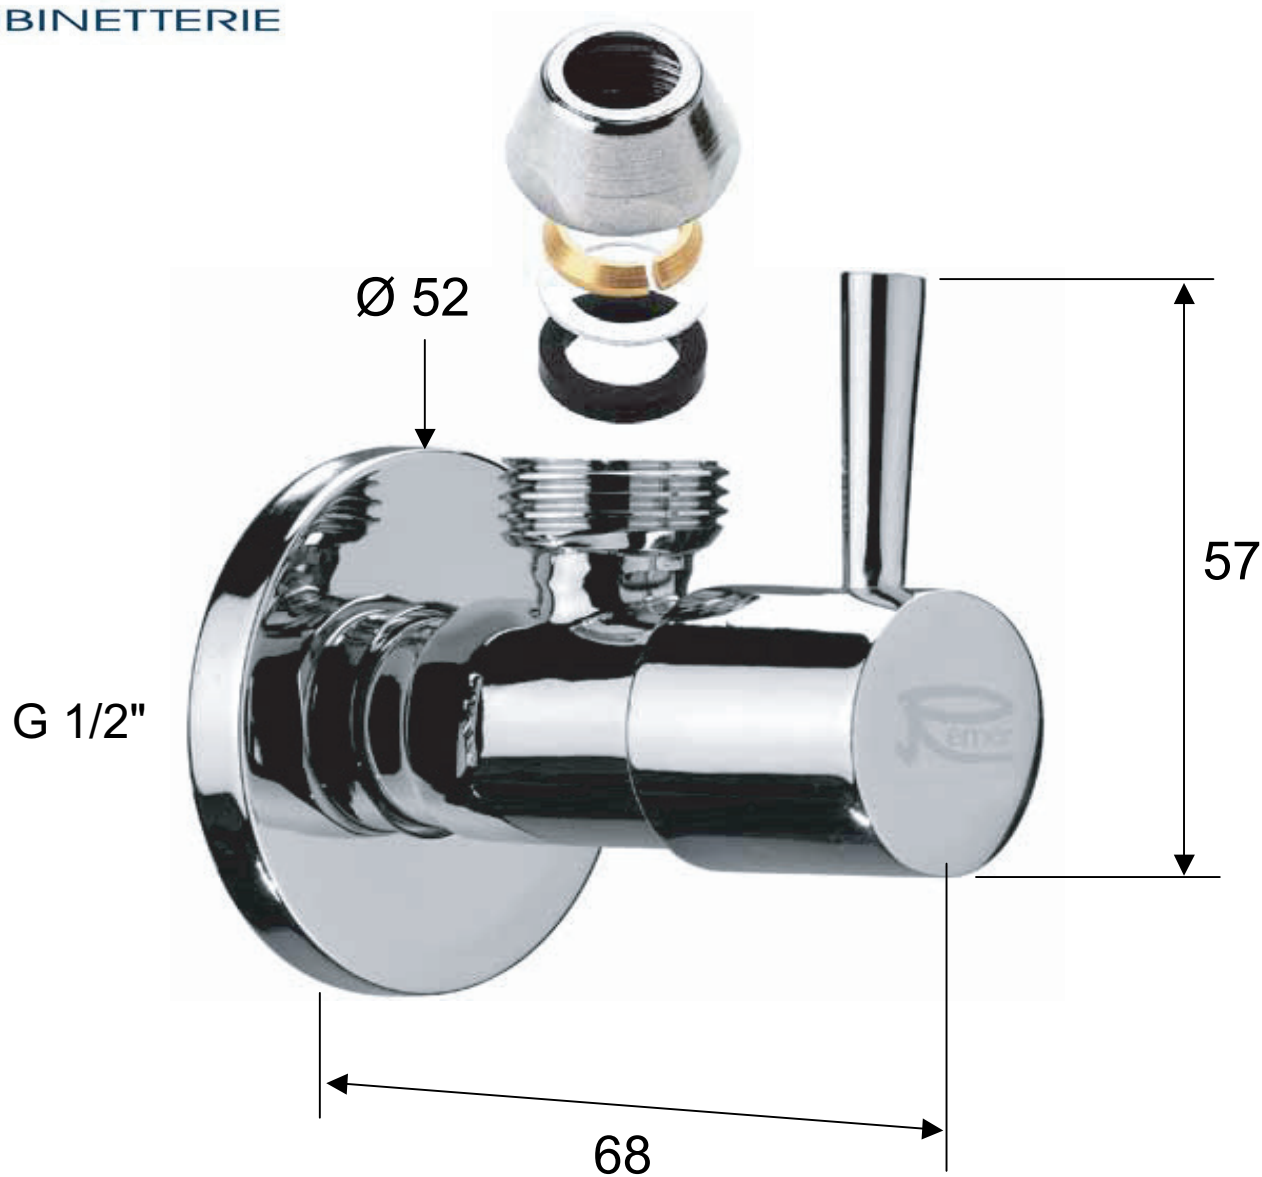

ART. COD.

128 L 1/2x10

MATERIALI / MATERIALS

OTTONE CROMATO / CHROME PLATED BRASS

CROMATURA / CHROME PLATING

UNI EN 248

Via Leonardo da Vinci 83 - 20062 Cassano d'Adda (MI) Italy - Tel. +39-0363 364211

info@remer.eu www.remer.eu