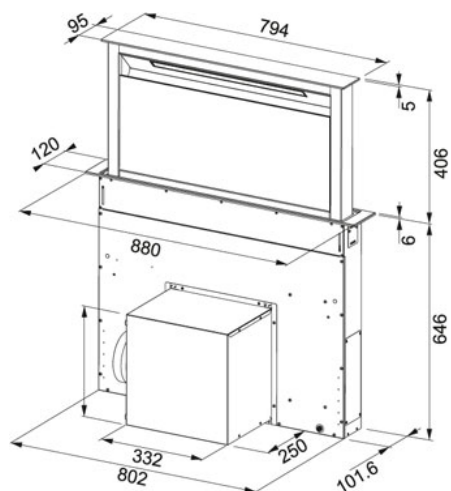

## Downdraft FDW 908 IB XS ROOSTEVABAST TERASEST-

Must | 110.0365.588

TOOTERÜHM : Öhupuhastid | SEERIA : Downdraft | MUDEL : FDW 908 IB XS | MATERJAL : ROOSTEVABAST TERASEST-  
Must | PAIGALDUSVIIS : Undermound hood | PAIGALDUSVIIS : SISSEEHITATAVAD ÖHUPUHASTID | PAIGALDUSVIIS : Hood  
hidden | PAIGALDUSVIIS : Worktop hoods | PAIGALDUSVIIS : EI OLE DEFINEERITUD | PAIGALDUSVIIS : SAAR-TÜÜPI  
ÖHUPUHASTID | PAIGALDUSVIIS : Werkblad afzuigkap

### TECHNICAL DATA

Öhupuhasti tüüp	DOWNDRAFT
Tõmbevõimsus DIN IEC 61591 Int.	670-M3/H
Tõmbevõimsus DIN IEC 61591 Max.	420 m3/h
Tõmbevõimsus DIN IEC 61591 Min.	160-M3/H
Müratase DIN EN 60704-3 Int.	69 dB(A)
Müratase DIN EN 60704-3 Max.	57-DBA
Müratase DIN EN 60704-3 Min.	38-DBA
Valgustus	LED-BAR-1X7W
Juhtpaneeli tüüp	Puutetundlik juhtpaneel
Toru läbimõõt	Ø 150 mm
öhupuhasti laius cm	88,00 cm
Kiiruse aste	4+INT.
Võimsus (W)	277 W
Koguvõimsus	277-W
Pinge	220-240V
Rõhk	540,00 Pa