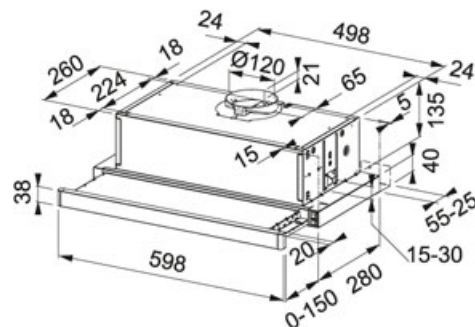

Klaas valge | 315.0489.957

TOOTERÜHM : Õhupuhastid | SEERIA : Smart | MUDEL : FSM 601 WH | PAIGALDUSVIIS : Undercabinet hoods | MATERJAL : Klaas valge

TECHNICAL DATA

Õhupuhasti tüüp	PULL-OUT
õhupuhasti laius cm	60,00 cm
Kiiruse aste	3
Tõmbevõimsus DIN IEC 61591 Max.	380-M3/H
Tõmbevõimsus DIN IEC 61591 Min.	225-M3/H
Müratase DIN EN 60704-3 Max.	69 dB(A)
Müratase DIN EN 60704-3 Min.	58-DBA
Võimsus (W)	140 W
Rõhk	240,00 Pa
Valgustus	LEDS 2x1W
Pinge	220-240V
Juhtpaneeli tüüp	liuglüli
Toru läbimõõt	Ø 120 mm