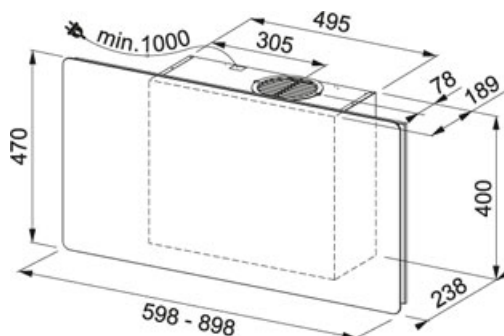

Klaas must | 330.0506.200

TOOTERÜHM : Õhupuhastid | MATERJAL : Klaas must | SEERIA : Smart Flat | PAIGALDUSVIIS : Sein | TOOTESEERIAD : Smart | MUDEL : FSFL 605 BK

TECHNICAL DATA

Õhupuhasti tüüp	Sein
õhupuhasti laius cm	60,00 cm
Kiiruse aste	3+Int
Tõmbevõimsus DIN IEC 61591 Int.	550-M3/H
Müratase DIN EN 60704-3 Int.	73 dB(A)
Koguvõimsus	128-W
Valgustus	LEDS-1x3W
Pinge	220-240V
Juhtpaneeli tüüp	Puutetundlik juhtpaneel
Toru läbimõõt	Ø 150 mm
Tõmbevõimsus DIN IEC 61591 Max.	510-M3/H
Müratase DIN EN 60704-3 Max.	72-DBA
Tõmbevõimsus DIN IEC 61591 Min.	180-M3/H
Müratase DIN EN 60704-3 Min.	57 dB(A)