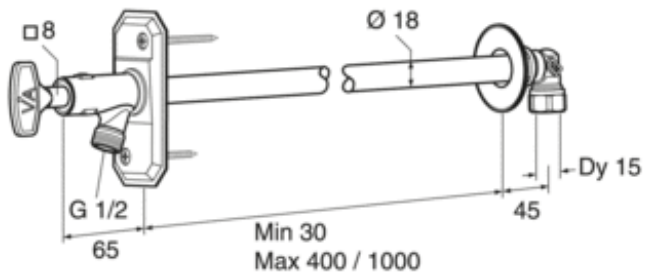

EDASIMÜÜJAD

A MEMBER OF THE
VILLEROY & BOCH GROUP

Villeroy & Boch Gustavsberg Oy Eesti Filiaal
F. R. Faehmanni 6
10125 Tallinn
Tel.: +372 646 0312
gustavsberg.ee | info@gustavsberg.ee