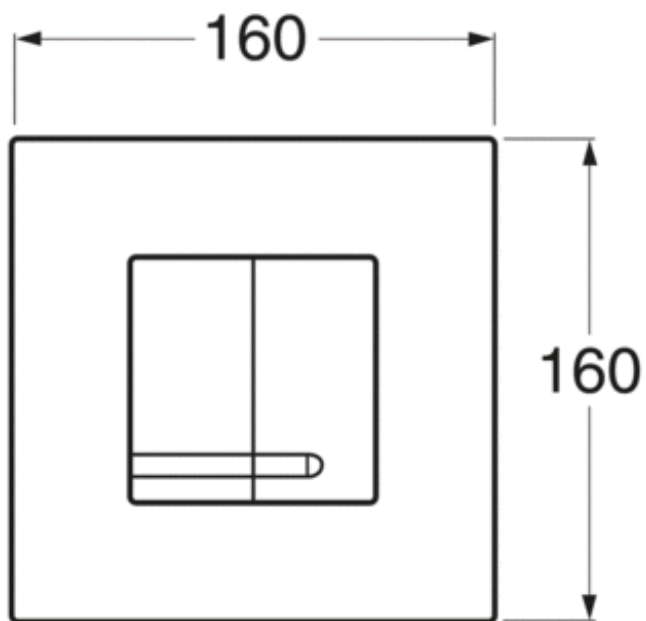

EDASIMÜÜJAD

A MEMBER OF THE
VILLEROY & BOCH GROUP

Villeroy & Boch Gustavsberg Oy Eesti Filiaal
F. R. Faehmanni 6
10125 Tallinn
Tel.: +372 646 0312
gustavsberg.ee | info@gustavsberg.ee