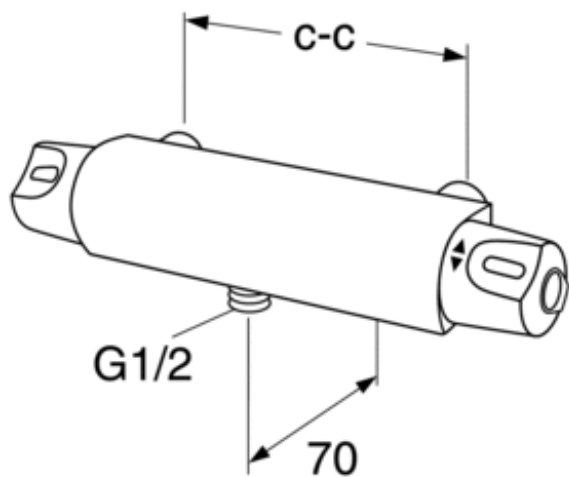

EDASIMÜÜJAD

A MEMBER OF THE
VILLEROY & BOCH GROUP

Villeroy & Boch Gustavsberg Oy Eesti Filiaal
F. R. Faehmanni 6
10125 Tallinn
Tel.: +372 646 0312
gustavsberg.ee | info@gustavsberg.ee