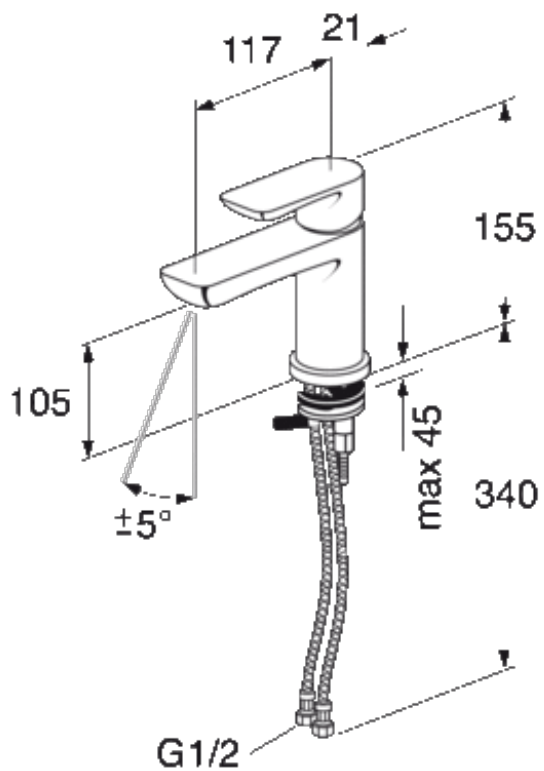

EDASIMÜÜJAD

A MEMBER OF THE
VILLEROY & BOCH GROUP

Villeroy & Boch Gustavsberg Oy Eesti Filiaal
F. R. Faehmanni 6
10125 Tallinn
Tel.: +372 646 0312
gustavsberg.ee | info@gustavsberg.ee