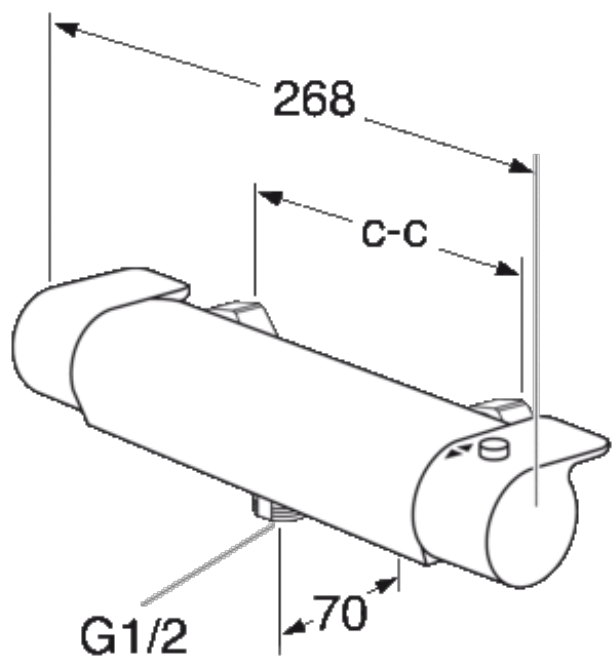

EDASIMÜÜJAD

A MEMBER OF THE
VILLEROY & BOCH GROUP

Villeroy & Boch Gustavsberg Oy Eesti Filiaal
F. R. Faehmanni 6
10125 Tallinn
Tel.: +372 646 0312
gustavsberg.ee | info@gustavsberg.ee