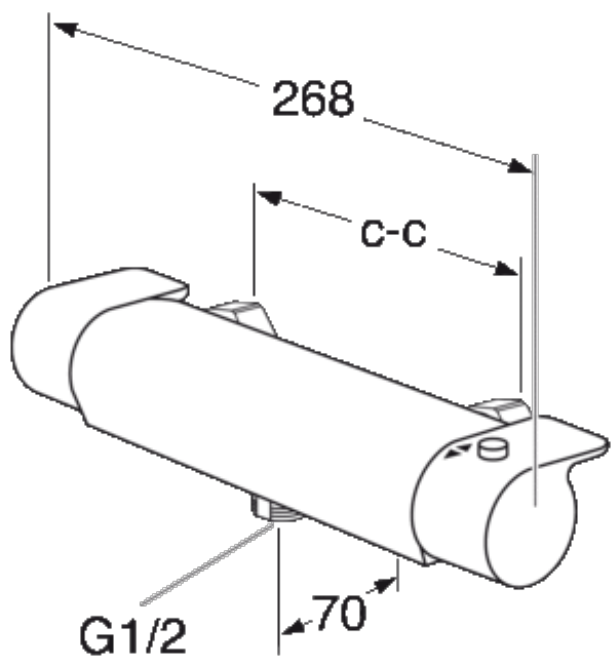

EDASIMÜÜJAD

A MEMBER OF THE
VILLEROY & BOCH GROUP

Villeroy & Boch Gustavsberg Oy Eesti Filiaal
F. R. Faehmanni 6
10125 Tallinn
Tel.: +372 646 0312
gustavsberg.ee | info@gustavsberg.ee