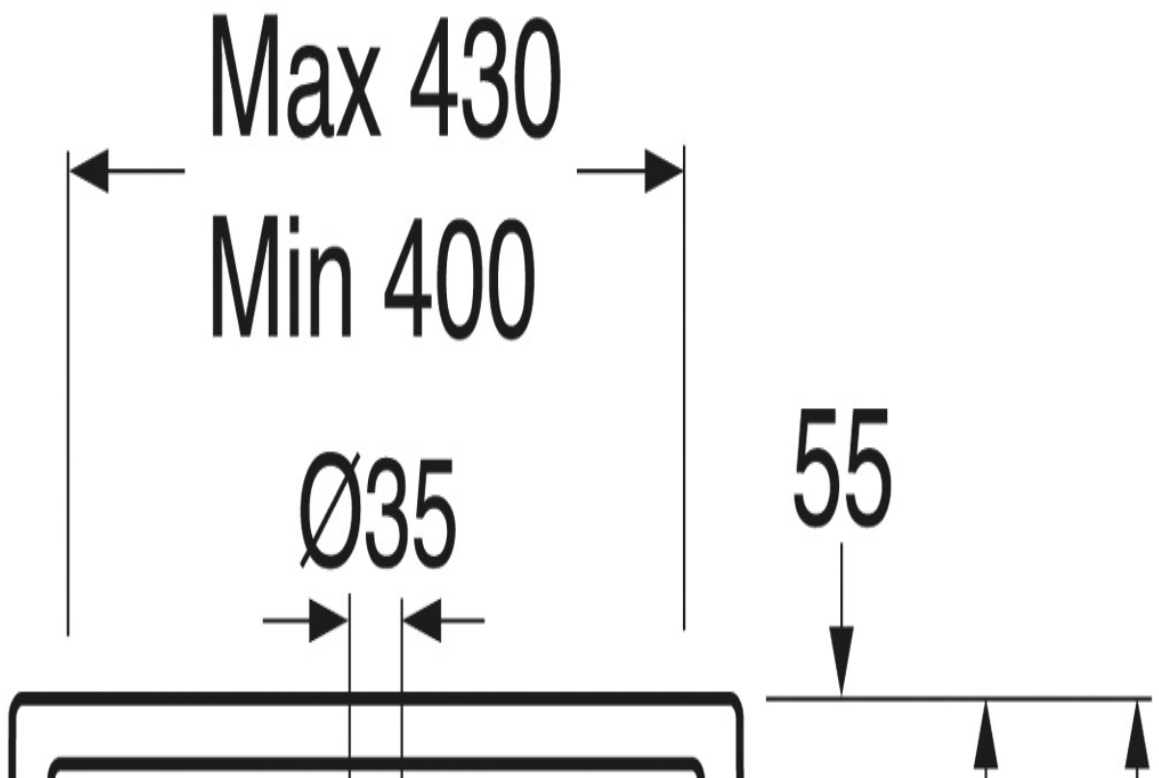

TOOTELEHT

TOOTE OMADUSED

VÄIKEVALAMU NORDIC3 410050 - POLT- /KANDURKINNITUSEKS 50 CM

- Funktsionaalne Skandinaavia disain standardmõõdus
- Paigaldamiseks poltidega või kanduritele

TOOTENUMBER 41005001

EAN NUMBER 4051202323424

EDASIMÜÜJAD

VASTAVUSTUNNISTUSED

PAIGALDUS JA HOOLDUS

Saab kinnitada ka poltidega otse seina külge. Poldide väljaulatus valmis seinast peab olema 50 Å± 2 mm. Kandureid ja muid kinnitusdetalle ei tarnita.

JOONIS