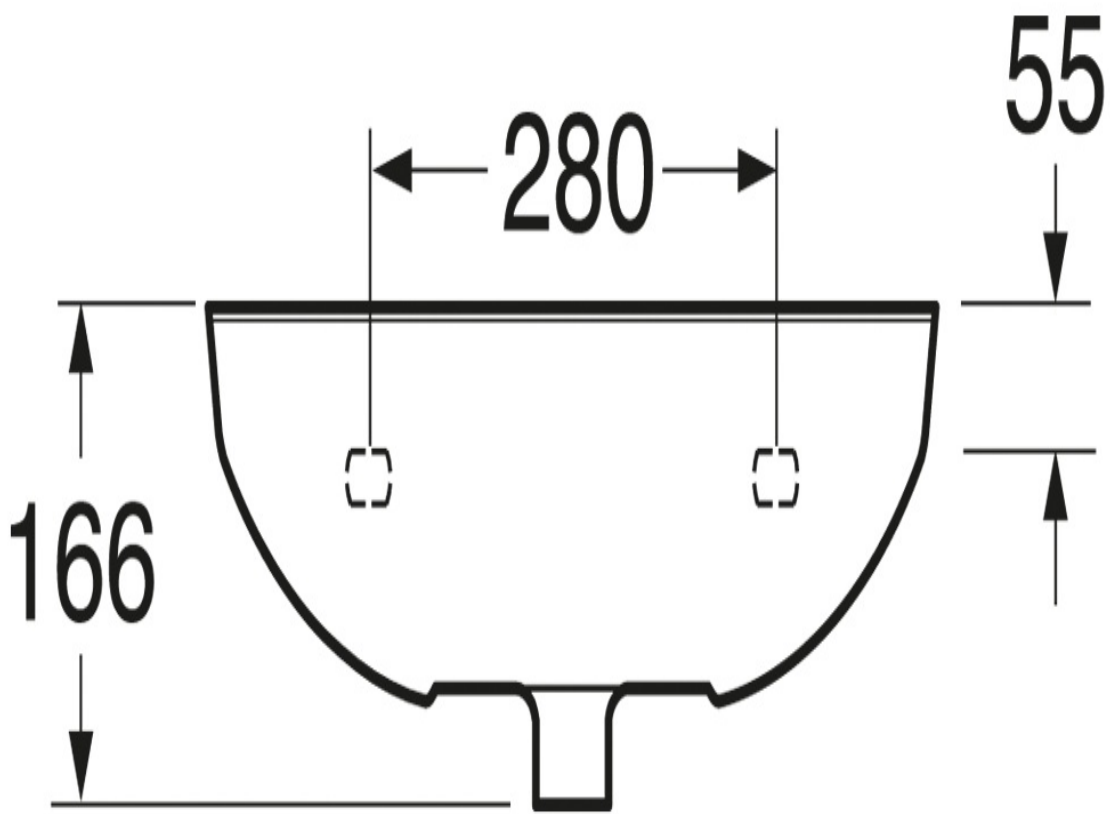

TOOTELEHT

TOOTE OMADUSED

VÄIKEVALAMU NORDIC3 410050 - POLT- /KANDURKINNITUSEKS 50 CM

- Funktsionaalne Skandinaavia disain standardmõõdus
- Paigaldamiseks poltidega või kanduritele

TOOTENUMBER 41005001

EAN NUMBER 4051202323424

EDASIMÜÜJAD

VASTAVUSTUNNISTUSED

PAIGALDUS JA HOOLDUS

Saab kinnitada ka poltidega otse seina külge. Poldide väljaulatus valmis seinast peab olema 50 Å± 2 mm. Kandureid ja muid kinnitusdetalle ei tarnita.

JOONIS