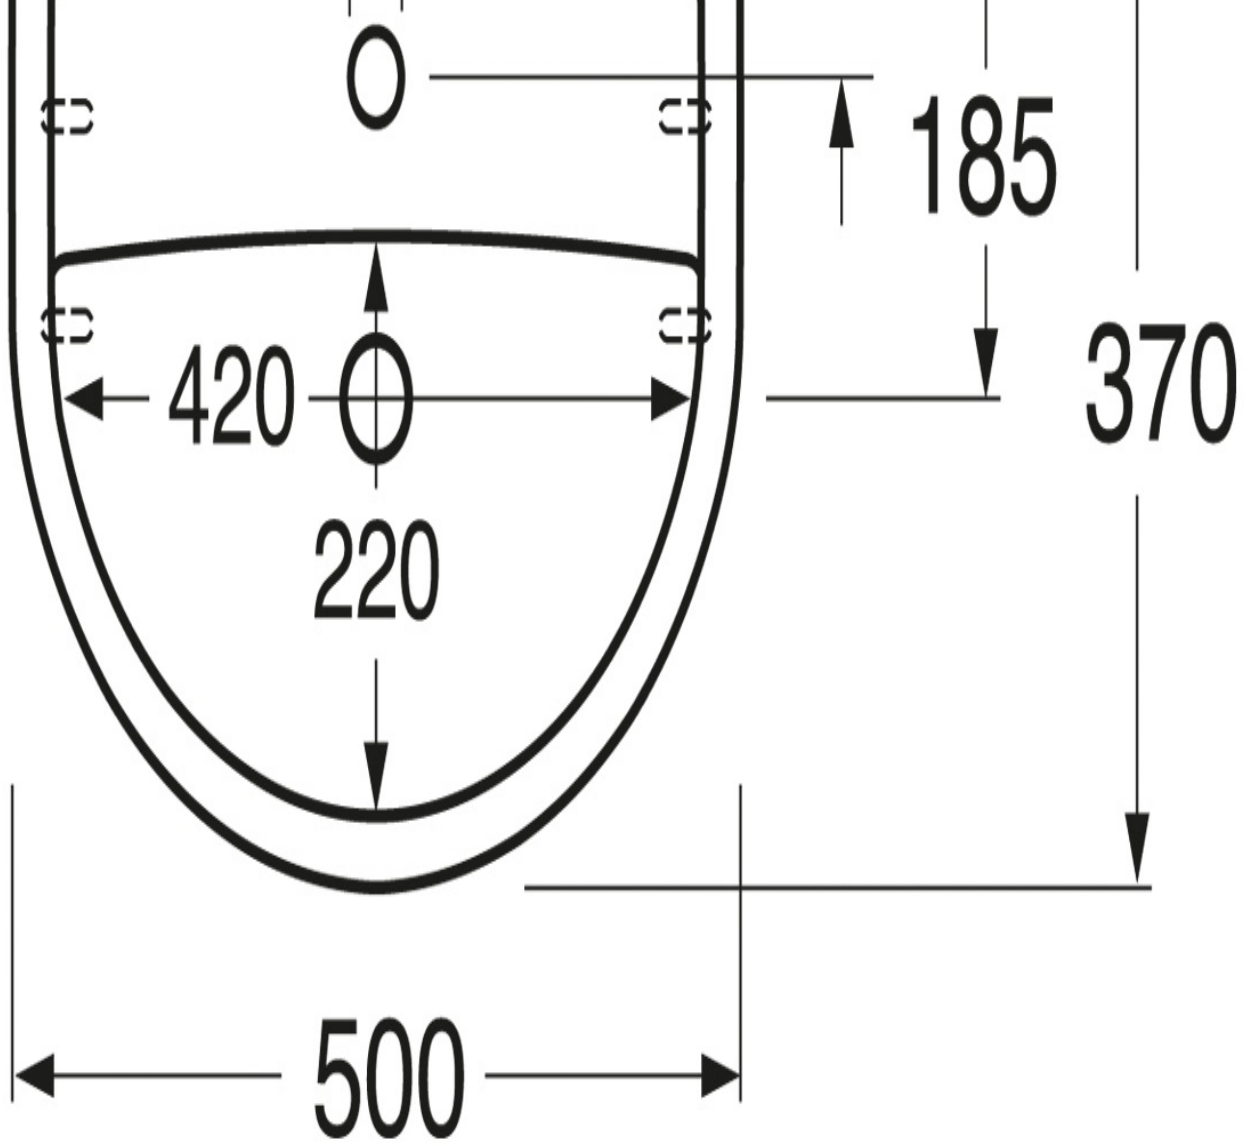

TOOTELEHT

TOOTE OMADUSED

VÄIKEVALAMU NORDIC3 410050 - POLT- /KANDURKINNITUSEKS 50 CM

- Funktsionaalne Skandinaavia disain standardmõõdus
- Paigaldamiseks poltidega või kanduritele

TOOTENUMBER 41005001

EAN NUMBER 4051202323424

EDASIMÜÜJAD

VASTAVUSTUNNISTUSED

PAIGALDUS JA HOOLDUS

Saab kinnitada ka poltidega otse seina külge. Poldide väljaulatus valmis seinast peab olema 50 Å± 2 mm. Kandureid ja muid kinnitusdetalle ei tarnita.

JOONIS