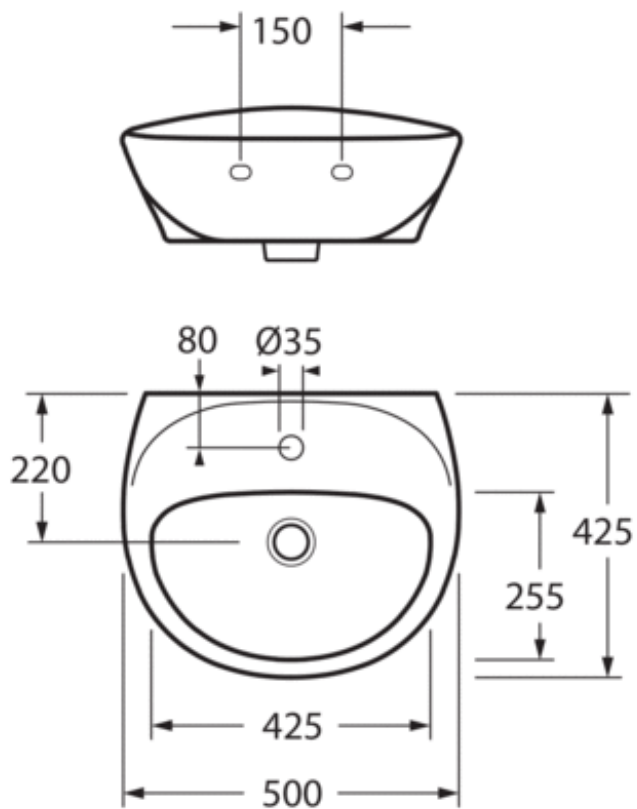

JOONIS

EDASIMÜÜJAD

A MEMBER OF THE
VILLEROY & BOCH GROUP

Villeroy & Boch Gustavsberg Oy Eesti Filiaal
F. R. Faehmanni 6
10125 Tallinn
Tel.: +372 646 0312
gustavsberg.ee | info@gustavsberg.ee