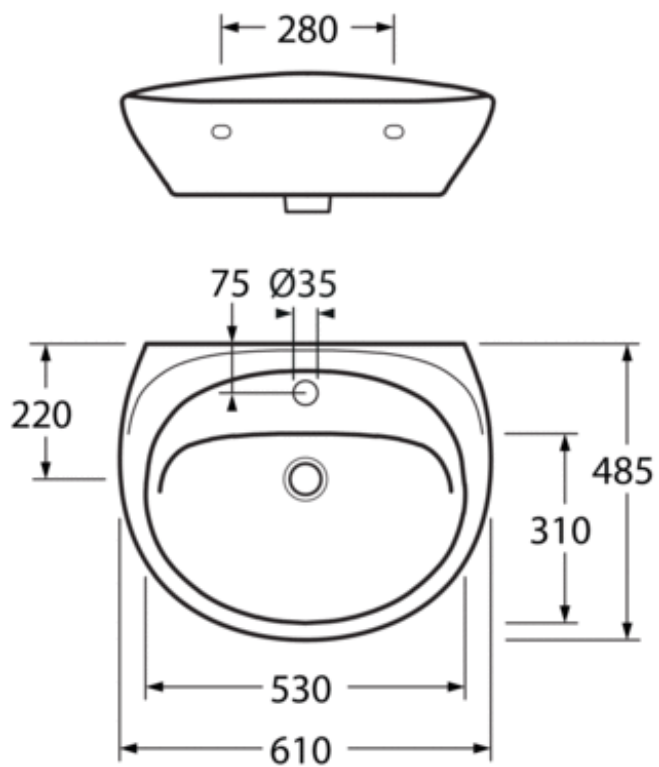

JOONIS

EDASIMÜÜJAD

A MEMBER OF THE
VILLEROY & BOCH GROUP

Villeroy & Boch Gustavsberg Oy Eesti Filiaal
F. R. Faehmanni 6
10125 Tallinn
Tel.: +372 646 0312
gustavsberg.ee | info@gustavsberg.ee