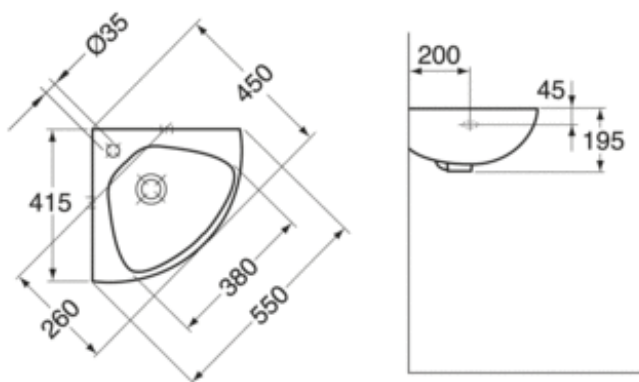

JOONIS

EDASIMÜÜJAD

A MEMBER OF THE
VILLEROY & BOCH GROUP

Villeroy & Boch Gustavsberg Oy Eesti Filiaal
F. R. Faehmanni 6
10125 Tallinn
Tel.: +372 646 0312
gustavsberg.ee | info@gustavsberg.ee