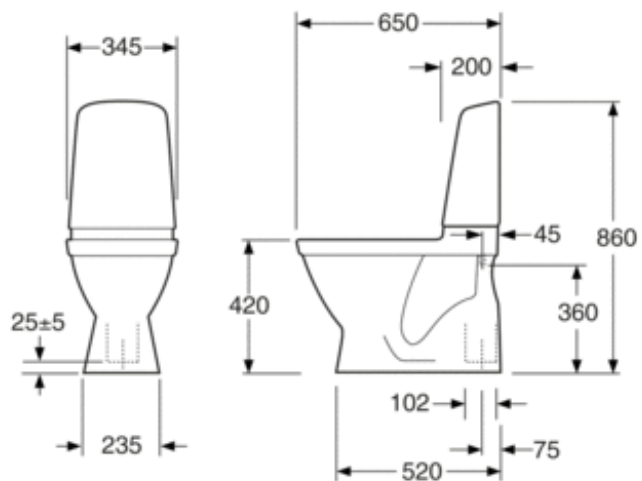

TOOTENUMBER GB1115002R1334

EAN NUMBER 7391530067018

EDASIMÜÜJAD

VASTAVUSTUNNISTUSED

PAIGALDUS JA HOOLDUS

Vt kaasasolevat paigaldusjuhendit.

JOONIS

EDASIMÜÜJAD