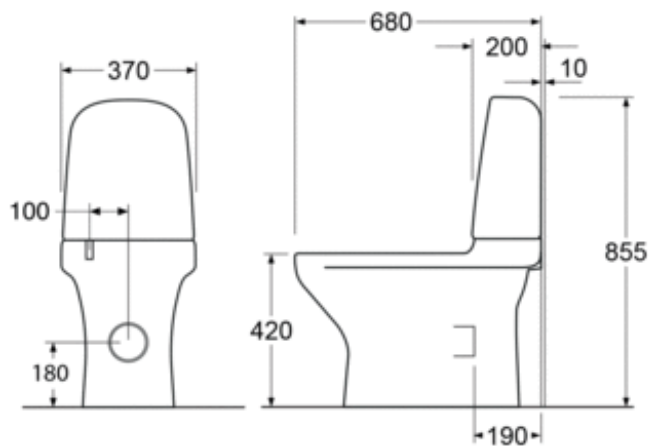

JOONIS

EDASIMÜÜJAD

A MEMBER OF THE
VILLEROY & BOCH GROUP

Villeroy & Boch Gustavsberg Oy Eesti Filiaal
F. R. Faehmanni 6
10125 Tallinn
Tel.: +372 646 0312
gustavsberg.ee | info@gustavsberg.ee