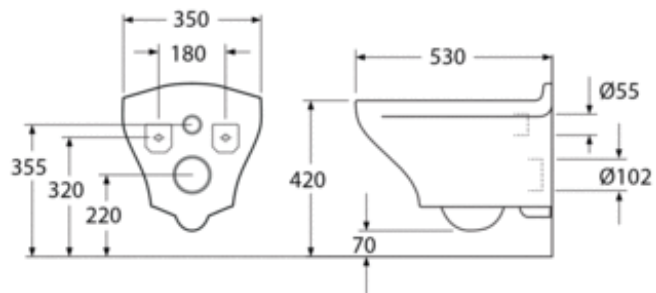

TOOTENUMBER GB1183300R1030

EAN NUMBER 4051202471927

EDASIMÜÜJAD

VASTAVUSTUNNISTUSED

PAIGALDUS JA HOOLDUS

Mõeldud paigaldamiseks meie Triomont seinaraamiga. Paigaldatakse poltidega sein külge, kasutades Suprafixi paigalduskomplekti (poldid tarnitakse koos Triomont raamiga). Poldid peavad viimistletud seinast välja ulatuma 60–80 mm. Vt komplektis olevaid paigaldusjuhiseid. Soovitatavalt peaks prill-laua kõrgus põrandast olema 450 mm.