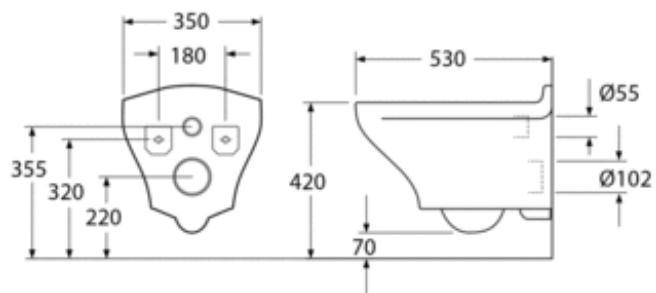

TOOTENUMBER GB1183300S0030

EAN NUMBER 4051202471910

EDASIMÜÜJAD

VASTAVUSTUNNISTUSED

PAIGALDUS JA HOOLDUS

Mõeldud paigaldamiseks meie Triomont seinaraamiga. Paigaldatakse poltidega seina külge, kasutades Suprafixi paigalduskomplekti (poldid tarnitakse koos Triomont raamiga). Poldid peavad viimistletud seinast välja ulatuma 60–80 mm. Vt komplektis olevaid paigaldusjuhiseid. Soovitatavalt peaks prill-laua kõrgus põrandast olema 450 mm.