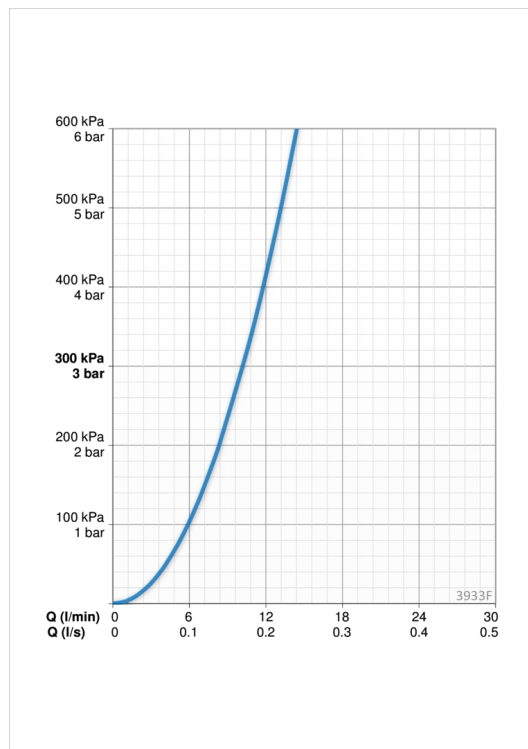

EAN: 6414150078026

www.oras.com/ee/products/oras/product/3933F

Kõõge pööratav jooksutoru. Jooksutoru pöördenuqga tehaseqade 120° (võimalus piirata 60°).
Temperatuuri ja vooluhulga piiramisvõimalusega seadeosa.

F= painduvad ühendustorud.

- Kõõk
- Kangseqistid
- Tõõpinnale paigaldatav
- Kroom
- Pööratav jooksutoru
- Vooluhulga piiramise võimalus
- Temperatuuri piiraja

Tehnilised andmed

Vooluhulk

Vooluhulk 300 kPa	0.17 l/s
Rõõhukadu vooluhulgal (0.2 l/s)	300 kPa

Tehnilised omadused

Kuum vesi	max. +80°C
Kasutussurve	50 - 1000 kPa
Ühenduse mõõt	G3/8
Tõõulatus	221 mm
Materjal	brass

Määrused

EN standard	EN 817
Hääleklass	I (ISO 3822)

Tõõbikinnitused

KIWA SE	1444