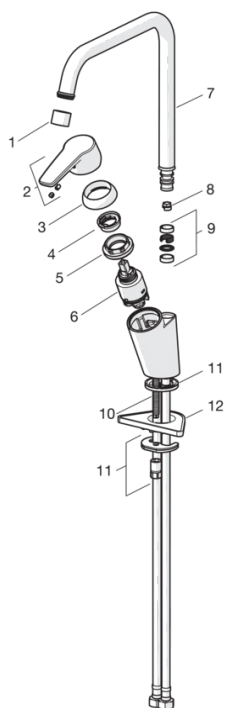

Varuosad

SP3933F

	Kood
01	1001070V
02	1000801V
03	601967V
04	601973V
05	601968V
06	601969V
07	1000228V
08	159670/10
08	159667/10
09	198287V
10	601970V
11	601985V
12	158825