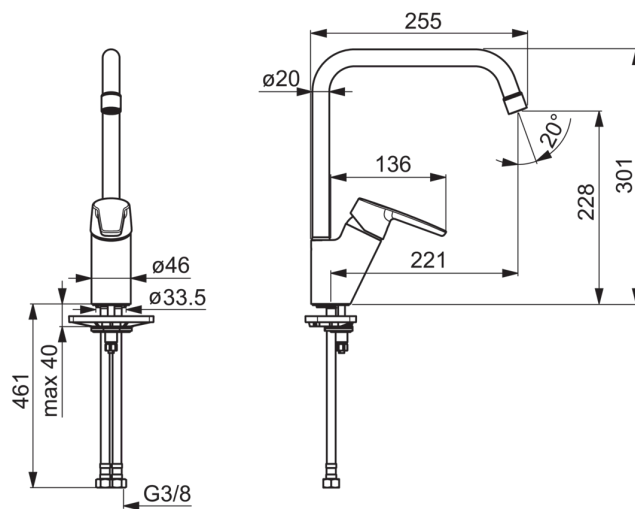

Varuosad

SP3933F

	Kood
01	1001070V
02	1000801V
03	601967V
04	601973V
05	601968V
06	601969V
07	1000228V
08	159670/10
08	159667/10
09	198287V
10	601970V
11	601985V
12	158825